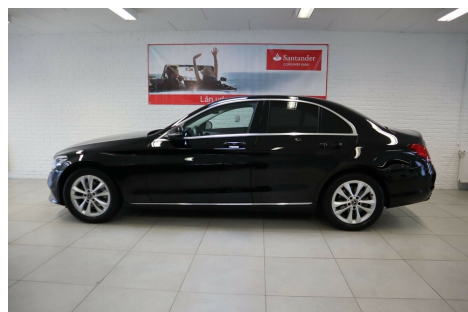

Mercedes C220 d · 2,0 · Avantgarde aut.

Pris: 348.000,-

Type:	Personvogn
Modelår:	2018
1. indreg:	08/2018
Kilometer:	91.000 km.
Brændstof:	Diesel
Farve:	Sort
Antal døre:	4

SÆRDELES FLOT OG MEGET VELHOLDT MERCEDES BEMÆRK NY MODEL MERCEDES C220 MED 9 TRINS GEARKASSE Euro 6 (Bedste miljønorm) 2 ejer · ikke ryger · lev. nysynet · fuld servicebog · sidste service ved 73.000 km UDSTYR: Aut.gear/tiptronic 17" alufælge Bakkamera Parkeringssensor for/bag LED High Performance forlygter Active Park Assist Træthedsregistrering Automatisk nødbremsesystem Nøglefri betjening Dynamic Select Auto. nedbl. bakspejl Navigation 10.25" Media Display 2 zone klima Dæktryksmåler Automatisk start/stop Fartpilot Udv. temp. måler Regnsensor Sædevarme El indst. forsæder Dellæder sæder El-klapbare sidespejle m. varme Elektrisk parkeringsbremse Cd/radio Bluetooth Håndfrit til mobil SD kortlæser 2x usb tilslutning Armlæn for/bag Kopholder for/bag Isofix Splitbagsæde Læderrat m. multifunktion og ratgearskifte Fjernb. c.lås 4x el-ruder Automatisk lys Bi-xenon Led kørelys Led baglygter Mørktonede ruder i bag Svingbart træk (manuel) Diesel partikel filter KAN LEVERES MED 24 MÅNEDERS LANDSDÆKKENDE GARANTI FORSIKRING FINANSIERING TILBYDES MED ELLER UDEN UDBETALING · RENTE FRA 1 ·29% ANSØG DIREKTE OM FINANSIERING PÅ VORES HJEMMESIDE 3SBILSALG.DK PRISEN ER INKL. LEVERINGSOMKOSTNINGER OG NUMMERPLADEGEBYR VI TAGER GERNE DIN GAMLE BIL I BYTTE RING VENLIGST 28978761 FOR FREMVISNING

Motor	Ydelse	Transmission	Mål	Økonomi
Volume: 2,0	Effekt: 194 HK.	Baghjulstræk	Længde: 469 cm.	Tank: 66 l.
Cylinder: 4	Moment: 400	Gear: Automatgear	Bredde: 181 cm.	Km/l: 21,7 l.
Antal ventiler: 16	Topfart: 240 ktm/t.		Højde: 144 cm	Ejeravgift:
	0-100 km/t.: 6,9 sek.		Vægt: 1.485 kg.	DKK 4.980
				Produktionsår:
				-