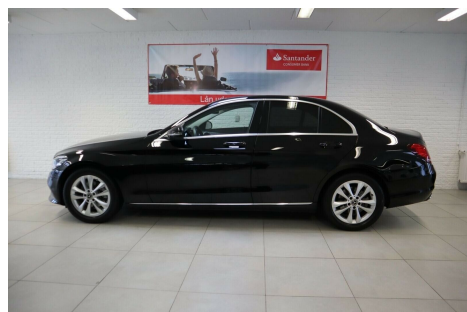

Mercedes C220 d · 2,0 · Avantgarde aut.

Pris: 348.000,-

Type:	Personvogn
Modelår:	2018
1. indreg:	08/2018
Kilometer:	91.000 km.
Brændstof:	Diesel
Farve:	Sort
Antal døre:	4

SÆRDELES FLOT OG MEGET VELHOLDT MERCEDES BEMÆRK NY MODEL MERCEDES C220 MED 9 TRINS GEARKASSE Euro 6 (Bedste miljønorm) 2 ejer · ikke ryger · lev. nysynet · fuld servicebog · sidste service ved 73.000 km UDSTYR: Aut.gear/tiptronic 17" alufælge Bakkamera Parkeringssensor for/bag LED High Performance forlygter Active Park Assist Træthedsregistrering Automatisk nødbremsesystem Nøglefri betjening Dynamic Select Auto. nedbl. bakspejl Navigation 10.25" Media Display 2 zone klima Dæktryksmåler Automatisk start/stop Fartpilot Udv. temp. måler Regnsensor Sædevarme El indst. forsæder Dellæder sæder El-klapbare sidespejle m. varme Elektrisk parkeringsbremse Cd/radio Bluetooth Håndfrit til mobil SD kortlæser 2x usb tilslutning Armlæn for/bag Kopholder for/bag Isofix Splitbagsæde Læderrat m. multifunktion og ratgearskifte Fjernb. c.lås 4x el-ruder Automatisk lys Bi-xenon Led kørelys Led baglygter Mørktonede ruder i bag Svingbart træk (manuel) Diesel partikel filter KAN LEVERES MED 24 MÅNEDERS LANDSDÆKKENDE GARANTI FORSIKRING FINANSIERING TILBYDES MED ELLER UDEN UDBETALING · RENTE FRA 1 ·29% ANSØG DIREKTE OM FINANSIERING PÅ VORES HJEMMESIDE 3SBILSALG.DK PRISEN ER INKL. LEVERINGSOMKOSTNINGER OG NUMMERPLADEGEBYR VI TAGER GERNE DIN GAMLE BIL I BYTTE RING VENLIGST 28978761 FOR FREMVISNING

Motor	Ydelse	Transmission	Mål	Økonomi
Volume: 2,0	Effekt: 194 HK.	Baghjulstræk	Længde: 469 cm.	Tank: 66 l.
Cylinder: 4	Moment: 400	Gear: Automatgear	Bredde: 181 cm.	Km/l: 21,7 l.
Antal ventiler: 16	Topfart: 240 ktm/t.		Højde: 144 cm	Ejeravgift:
	0-100 km/t.: 6,9 sek.		Vægt: 1.485 kg.	DKK 4.980
				Produktionsår:
				-