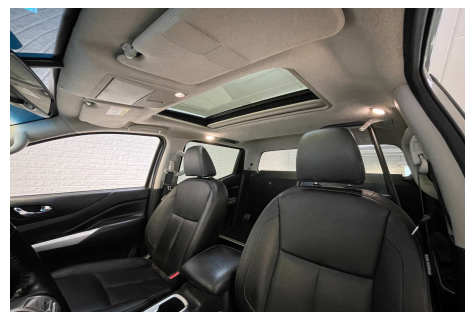

1 EJERS TOPUDSTYRET OG VELHOLDT NISSAN NAVARA MÅ TRÆKKE 3500 KG PÅ KROGEN Euro 6 (Bedste miljønorm) 1 ejer · ikke ryger · lev. nysynet · service ok Nem og gennemskuelig erhvervsleasing uden du skal spekulere over registreringsafgiften efter endt leasing periode. 1. Leasing forslag Månedlig ydelse 3.330 kr. ekskl. moms Udbetaling 38.400 kr. ekskl. moms Løbetid 60 måneder Restværdi efter 60 måneder 76.800 kr. inkl. registreringsafgift ekskl. moms BEMÆRK 60.000 km. årligt 2. Leasing forslag Månedlig ydelse 3.794 kr. ekskl. moms Udbetaling 38.400 kr. ekskl. moms Løbetid 36 måneder Restværdi efter 36 måneder 128.000 kr. inkl. registreringsafgift ekskl. moms BEMÆRK 60.000 km. årligt Mulighed for 0 kr. i udbetaling løbetider fra 12-60 måneder kontakt os så sammensætter vi en leasingaftale efter dit behov UDSTYR: Aut.gear/tiptronic 360° kamera (4 kameraer) Bakkamera El-soltag Parkeringssensor bag Automatisk nødbremsesystem Læderkabine 18" alufælge 2 zone klima Fartpilot Auto. nedbl. bakspejl Sædevarme El indst. førersæde El-klapbare sidespejle m. varme Nøglefri betjening Navigation Touchskærm Bluetooth Håndfrit til mobil Læderrat m. multifunktion Aux/usb tilslutning Armlæn Kopholder El-ruder Fjernb. c.lås Udv. temp. måler Automatisk lys Bi-xenon Lygtevasker Tågelygter Led kørelys Tagræling Mørktonede ruder i bag Diesel partikel filter Træk KAN LEVERES MED 24 MÅNEDERS LANDSDÆKKENDE GARANTI FORSIKRING FINANSIERING TILBYDES MED ELLER UDEN UDBETALING · RENTE FRA 1 ·49% ANSØG DIREKTE OM FINANSIERING PÅ VORES HJEMMESIDE 3SBILSALG.DK PRISEN ER INKL. LEVERINGSOMKOSTNINGER OG NUMMERPLADEGEBYR VI TAGER GERNE DIN GAMLE BIL I BYTTE RING VENLIGST 28978761 FOR FREMVISNING